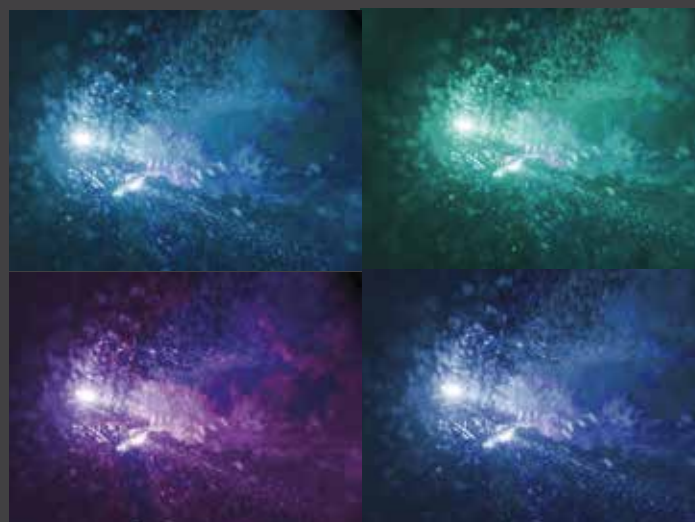

AMBIANCE COLOREE

CODE EAN

6941057405001

PCB

6

Poids carton unitaire :

0,40 kg